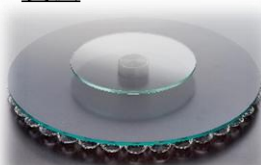

W13/D13/H30

本体価格¥12,000

カートン入数4

品番：02545 JAN: 4580135323930

クリスタルトレイ W30/D30/H4

本体価格¥7,200 カートン入数4

※台座回転します

裏側