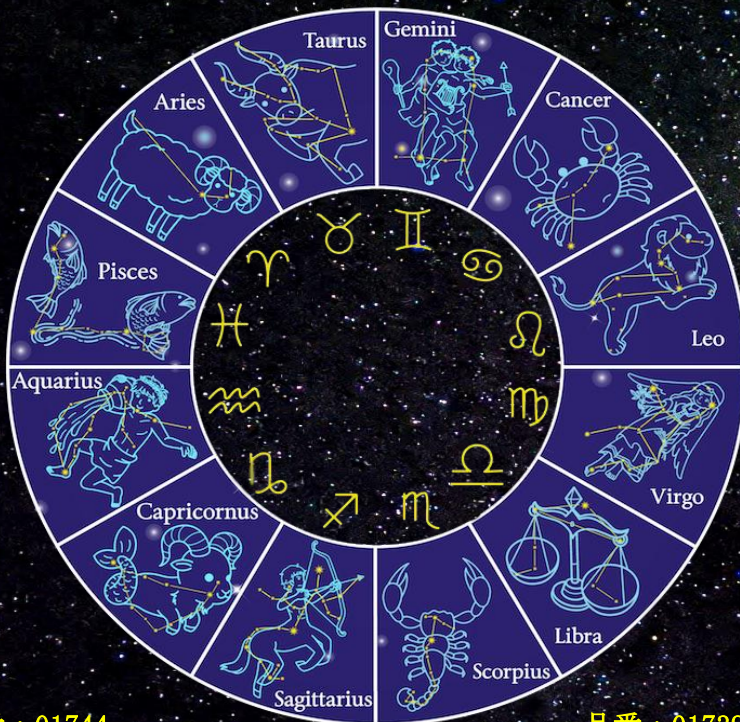

品番：01744
JAN: 4580135322025
みずがめ座
W6/D3/H8.5